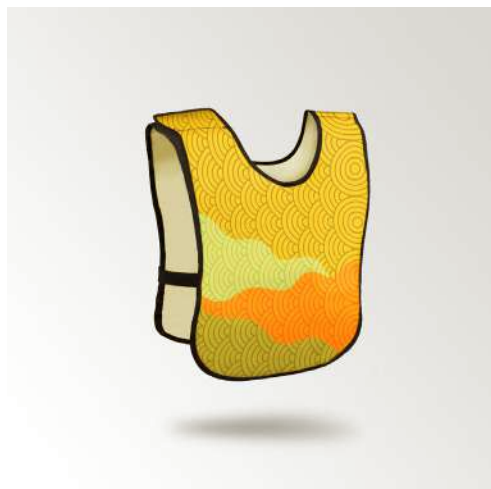

DOSSARD ÉCOLE DE SKI

Dossard école de ski

Fait en polyester 600 denier. Élastique de maintien sur les côtés. Imprimable en sérigraphie au dos et à l'avant. Pochette en vuflex ouverture verticale, finitions élastique ou lacet. 13,5"x18"

1 à 49	(12-0080-0)	12.95$
50 à 199	(12-0080-0)	12.25$