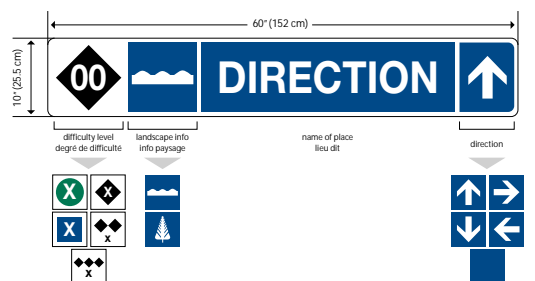

03-0003-E

TABLEAUX PANORAMIQUES

Sur mesure (25-0074-0) | Prix : 14.30\$/pied carré | Alucobest
FRANÇAIS

PANNEAUX DIRECTIONNELS

60" x 10" (01-0001-0) | Prix : 74.00\$ | Aluminium

01-0001-0

36" x 6" (01-0003-0) | Prix : 24.50\$ | Aluminium