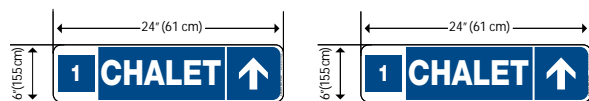

01-0004-0

18" x 6" (01-0005-0) | Prix : 16.00$ | Aluminium

01-0005-0

12" x 6" (01-0007-0) | Prix : 11.00$ | Aluminium

01-0007-0