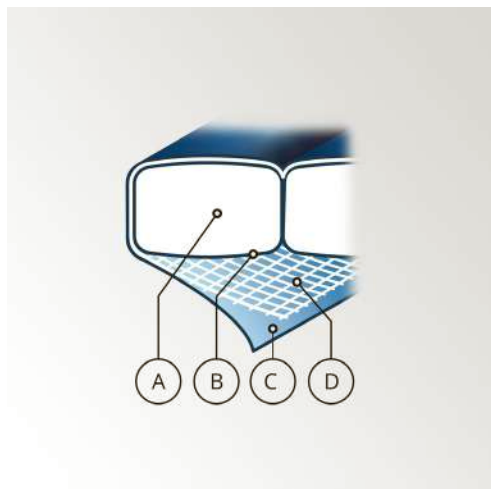

Médaille personnalisée

Médailles entièrement personnalisées pour tous sports.
Différents coloris et formats, option d'application de couleurs.

Sur mesure

(32-3005-0)

Sur demande

MOUSSES & MATELAS 0.8

COUSSIN DE PROTECTION