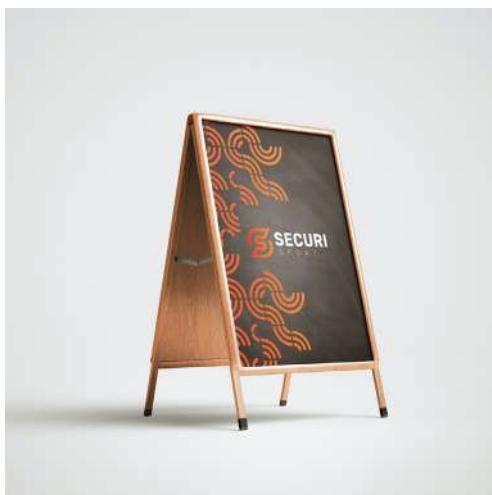

39"x58"

431.75\$

Chevalet en plastique

Pour maximiser votre visibilité en vous positionnant dans un endroit stratégique, le chevalet est le produit tout indiqué. Affichez vos messages à l'extérieur grâce à ce chevalet en plastique disponible en 7 couleurs différentes. Sa poignée permet de le transporter facilement. Il est possible de le remplir de sable et il est muni de petites pattes pour protéger l'enseigne lors de l'empilage.

45"x25"x3"

(20-130X-S)

129.00\$

Chevalet en ardoise

Utilisez ce chevalet en ardoise pour afficher vos différents messages à vos visiteurs. Ce chevalet a une structure en bois pâle. Ses pattes possèdent une protection plastique aux extrémités. Disposez cet équipement aussi bien en extérieur qu'en intérieur.