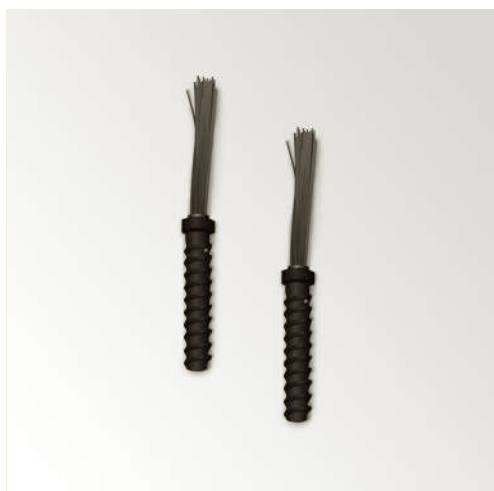

Délinéateur moustache

Délinéateur monté sur base rigide.

Noir	(06-2001-1)	12.95$