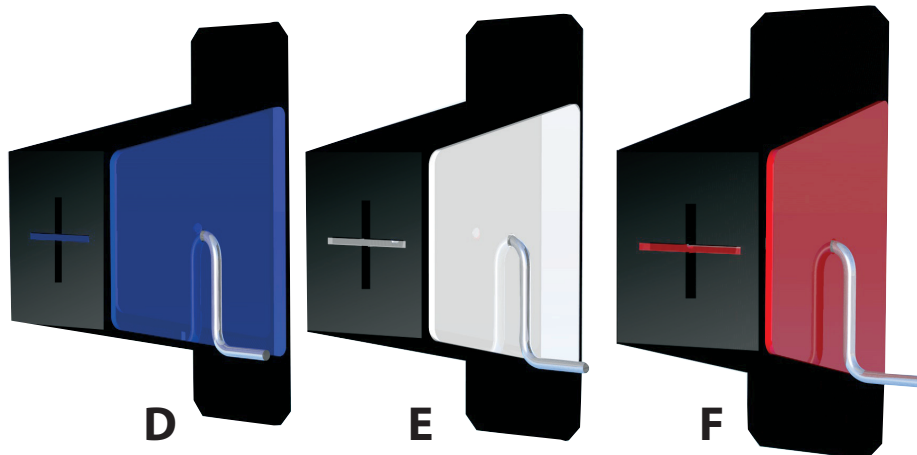

# Embobineuse de ruban

Fait en plastique recyclé. Permet de rembobiner de 150 à 300' de ruban de balisage. Système à enrouleur à manivelle, idéal pour fermer temporairement une piste. Bande non comprise.

**A**

**Couleur: Gris / bleu**

- Pour ruban de 150': **06-0004-GB150**
- Pour ruban de 300': **06-0004-GB300**

**B**

**Couleur: Gris / noir**

- Pour ruban de 150': **06-0004-GN150**
- Pour ruban de 300': **06-0004-GN300**

**C**

**Couleur: Gris / rouge**

- Pour ruban de 150': **06-0004-GR150**
- Pour ruban de 300': **06-0004-GR300**

**D**

**Couleur: Noir / bleu**

- Pour ruban de 150': **06-0004-NB150**
- Pour ruban de 300': **06-0004-NB300**