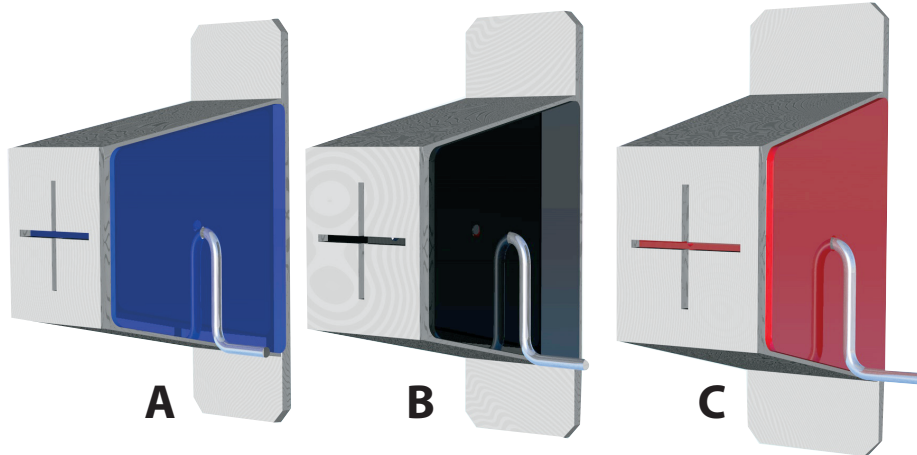

# Embobineuse de ruban

Fait en plastique recyclé. Permet de rembobiner de 150 à 300' de ruban de balisage. Système à enrouleur à manivelle, idéal pour fermer temporairement une piste. Bande non comprise.

**A**

**Couleur: Gris / bleu**

- Pour ruban de 150': **06-0004-GB150**
- Pour ruban de 300': **06-0004-GB300**

**B**

**Couleur: Gris / noir**

- Pour ruban de 150': **06-0004-GN150**
- Pour ruban de 300': **06-0004-GN300**

**C**

**Couleur: Gris / rouge**

- Pour ruban de 150': **06-0004-GR150**
- Pour ruban de 300': **06-0004-GR300**

**D**

**Couleur: Noir / bleu**

- Pour ruban de 150': **06-0004-NB150**
- Pour ruban de 300': **06-0004-NB300**